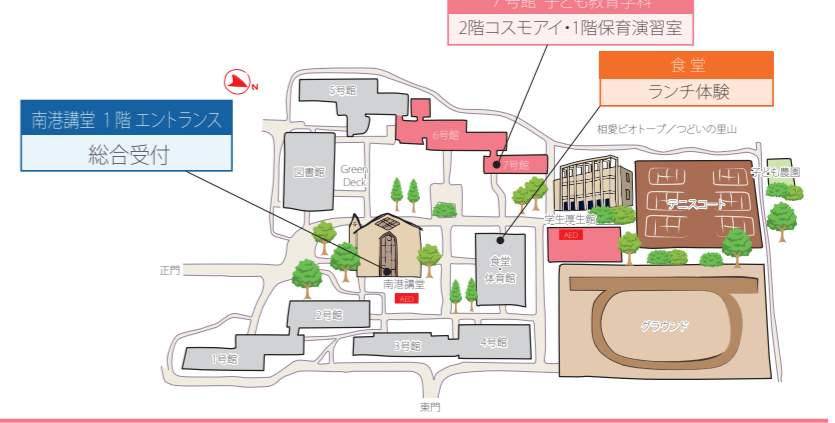

音楽	10:00	10:15~音楽学【1-308】 総合型選抜特別プログラム オペラとは何か考えてみよう ～市民のオペラ「ブッファ」～	11:15~【3-244】 保護者対象 入試・学費・奨学金 説明会	12:00	12:30	13:00	13:30	14:00	14:30~【3-244】 保護者対象 入試・学費・奨学金 説明会	15:00	15:30	16:00
	10:15~アートプロデュース【1-302】 総合型選抜特別プログラム 舞台演出のための音響効果 ～効果音を制作してみよう～	11:15~【1-302】 今日から始める! 音感トレーニング	11:00~11:45【南港ホール】 アンサンブルやったら うまくなれるというお話 お話 前田昌宏 演奏 相愛サクソフォンアンサンブル	13:00~作曲【1-308】 総合型選抜特別プログラム 作曲すること ～その職人芸と磨かれた感性～	14:00~音楽学のワークショップ【2-228】 チェンバロに触れ 鍵盤音楽の歴史にせまろう	ワンポイントアドバイスレッスン受付 専攻別相談【2-236】						
人文	10:00~【3-135】 学科紹介	10:30~【3-243】 総合型選抜 特別プログラム ミニ講義(心理) 「親密な関係の心理学」	11:00~【3-242】 レポート作成 ※総合型選抜入試 希望者のみ	11:15~【3-244】 保護者対象 入試・学費・奨学金 説明会	個別相談・先輩Q&A・キャンパスツアー(随時)【3-134】 学科紹介(動画上映)【3-135】							
	14:00~【3-243】 総合型選抜 特別プログラム ミニ講義(近代文学) 「文豪たちのユーモア」	14:30~【3-242】 レポート作成 ※総合型選抜入試 希望者のみ	14:30~【3-244】 保護者対象 入試・学費・奨学金 説明会									
子ども教育	10:00~ 【コスモアイ】 学科紹介	10:45~ 【保育演習室】 PICK UPプログラム こんなに面白い自然環境 ～クイズやゲームで自然に興味を持とう～ 先輩による実演+工作紹介	11:35~ キャンパス ツアー	11:15~【3-244】 保護者対象 入試・学費・奨学金 説明会	総合型選抜特別プログラム:オープンキャンパス感想記入+面談(随時)(最終受付15:50)							
	14:00~ 【コスモアイ】 学科紹介	14:20~ 【保育演習室】 PICK UPプログラム こんなに面白い自然環境 ～クイズやゲームで自然に興味を持とう～ 先輩による実演+工作紹介	14:30~【3-244】 保護者対象 入試・学費・奨学金 説明会	工作コーナー 作って遊ぼう・先輩Q&A・個別相談(随時)【保育演習室】								
管理栄養	10:00~ 【リエゾンキッチン】 学科紹介	10:30~ 【リエゾンキッチン】 PICK UPプログラム 管理栄養士として活躍する先輩のお話③ 寒天で固めてみよう(テーマ食材:寒天) 調理体験:キウイとパインのフルーツ寒天 総合型選抜特別プログラム 食物繊維の効果 地域連携学生の発表:先輩との交流	11:15~【3-244】 保護者対象 入試・学費・奨学金 説明会	inbody(体組成計測)、骨密度計測、個別相談・先輩Q&A・キャンパスツアー(随時)【試食室】								
	14:00~ 【リエゾンキッチン】 学科紹介	14:30~ 【リエゾンキッチン】 PICK UPプログラム 管理栄養士として活躍する先輩のお話③ 寒天で固めてみよう(テーマ食材:寒天) 調理体験:キウイとパインのフルーツ寒天 総合型選抜特別プログラム 食物繊維の効果 地域連携学生の発表:先輩との交流	14:30~【3-244】 保護者対象 入試・学費・奨学金 説明会									

本学教員による指導で、楽典やソルフェージュを基礎から学びます。さらに、独自のポイントや受験に向けた勉強法もアドバイスします。

【総合受付】 南港講堂 1階 エントランス

9:30~15:00	受付
10:00~16:00	・オリジナルグッズプレゼント引き換え

【各種相談コーナー】 6号館 1階 クマルーム

10:00~16:00	・入試説明 ・入学前教育 ・奨学金	・総合型選抜入試 ・エントリーシートの書き方 ・ひとり暮らし
-------------	-------------------------	--------------------------------------