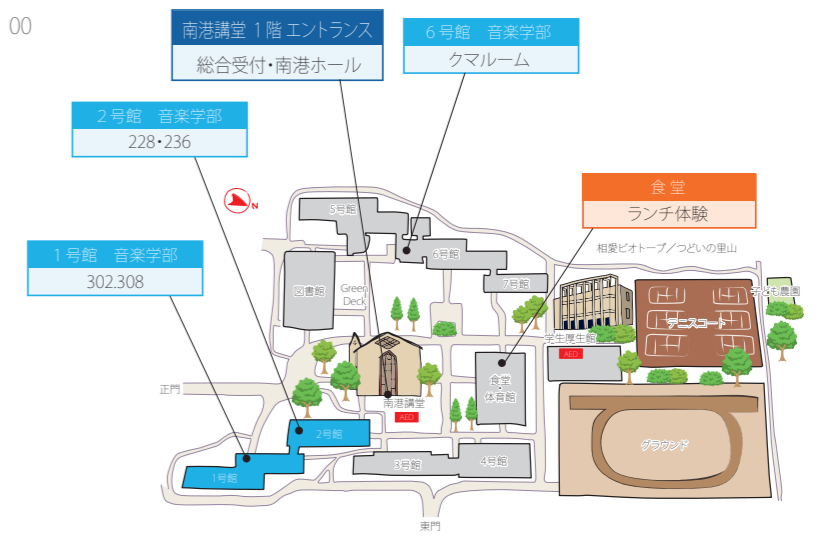

音楽	10:00	10:15~音楽学【1-308】 総合型選抜特別プログラム オペラとは何か考えてみよう ～市民のオペラ「ブッファ」～	11:15~【3-244】 保護者対象 入試・学費・奨学金 説明会	12:00	12:30	13:00	13:30	14:00	14:30~【3-244】 保護者対象 入試・学費・奨学金 説明会	15:00	15:30	16:00
	10:15~アートプロデュース【1-302】 総合型選抜特別プログラム 舞台演出のための音響効果 ～効果音を制作してみよう～	11:15~【1-302】 今日から始める! 音感トレーニング	11:00~11:45【南港ホール】 アンサンブルやったら うまくなれるというお話 お話 前田昌宏 演奏 相愛サクソフォンアンサンブル	13:00~作曲【1-308】 総合型選抜特別プログラム 作曲すること ～その職人芸と磨かれた感性～	14:00~音楽学のワークショップ【2-228】 チェンバロに触れ 鍵盤音楽の歴史にせまろう	ワンポイントアドバイスレッスン受付 専攻別相談【2-236】						
人文	10:00~【3-135】 学科紹介	10:30~【3-243】 総合型選抜 特別プログラム ミニ講義(心理) 「親密な関係の心理学」	11:00~【3-242】 レポート作成 ※総合型選抜入試 希望者のみ	11:15~【3-244】 保護者対象 入試・学費・奨学金 説明会	個別相談・先輩Q&A・キャンパスツアー(随時)【3-134】 学科紹介(動画上映)【3-135】							
	14:00~【3-243】 総合型選抜 特別プログラム ミニ講義(近代文学) 「文豪たちのユーモア」	14:30~【3-242】 レポート作成 ※総合型選抜入試 希望者のみ	14:30~【3-244】 保護者対象 入試・学費・奨学金 説明会									
子ども教育	10:00~ 【コスモアイ】 学科紹介	10:45~ 【保育演習室】 PICK UPプログラム こんなに面白い自然環境 ～クイズやゲームで自然に興味を持とう～ 先輩による実演+工作紹介	11:35~ キャンパス ツアー	11:15~【3-244】 保護者対象 入試・学費・奨学金 説明会	総合型選抜特別プログラム:オープンキャンパス感想記入+面談(随時)(最終受付15:50)							
	14:00~ 【コスモアイ】 学科紹介	14:20~ 【保育演習室】 PICK UPプログラム こんなに面白い自然環境 ～クイズやゲームで自然に興味を持とう～ 先輩による実演+工作紹介	14:30~【3-244】 保護者対象 入試・学費・奨学金 説明会	工作コーナー 作って遊ぼう・先輩Q&A・個別相談(随時)【保育演習室】								
管理栄養	10:00~ 【リエゾンキッチン】 学科紹介	10:30~ 【リエゾンキッチン】 PICK UPプログラム 管理栄養士として活躍する先輩のお話③ 寒天で固めてみよう(テーマ食材:寒天) 調理体験:キウイとパインのフルーツ寒天 総合型選抜特別プログラム 食物繊維の効果 地域連携学生の発表:先輩との交流	11:15~【3-244】 保護者対象 入試・学費・奨学金 説明会	inbody(体組成計測)、骨密度計測、個別相談・先輩Q&A・キャンパスツアー(随時)【試食室】								
	14:00~ 【リエゾンキッチン】 学科紹介	14:30~ 【リエゾンキッチン】 PICK UPプログラム 管理栄養士として活躍する先輩のお話③ 寒天で固めてみよう(テーマ食材:寒天) 調理体験:キウイとパインのフルーツ寒天 総合型選抜特別プログラム 食物繊維の効果 地域連携学生の発表:先輩との交流	14:30~【3-244】 保護者対象 入試・学費・奨学金 説明会									

本学教員による指導で、楽典やソルフェージュを基礎から学びます。さらに、独自のポイントや受験に向けた勉強法もアドバイスします。

【総合受付】 南港講堂 1階 エントランス

9:30~15:00	受付
10:00~16:00	・オリジナルグッズプレゼント引き換え

【各種相談コーナー】 6号館 1階 クマルーム

10:00~16:00	・入試説明 ・入学前教育 ・奨学金	・総合型選抜入試 ・エントリーシートの書き方 ・ひとり暮らし
-------------	-------------------------	--------------------------------------