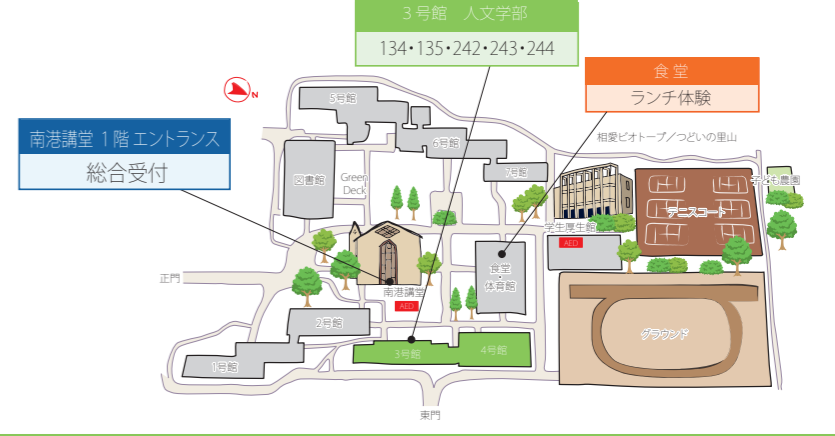

本学教員による指導で、楽典やソルフェージュを基礎から学びます。さらに、独自のポイントや受験に向けた勉強法もアドバイスします。

【総合受付】 南港講堂 1階 エントランス

9:30~15:00	受付
10:00~16:00	・オリジナルグッズプレゼント引き換え

【各種相談コーナー】 6号館 1階 クマルーム

10:00~16:00	・入試説明 ・入学前教育 ・奨学金	・総合型選抜入試 ・エントリーシートの書き方 ・ひとり暮らし
-------------	-------------------------	--------------------------------------