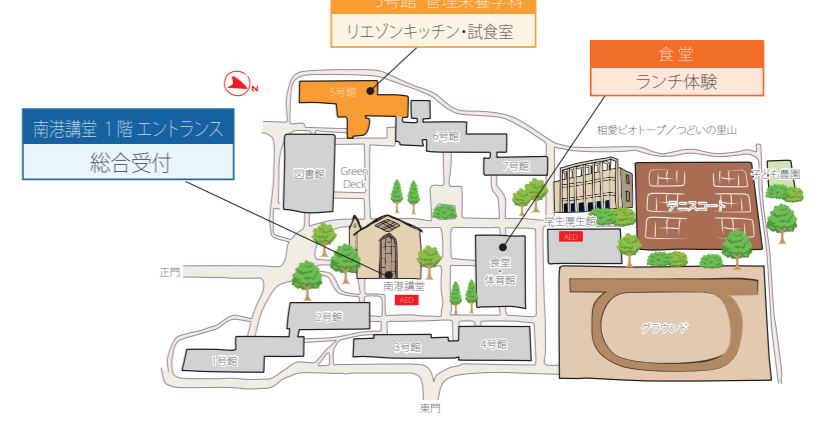

音楽	10:00	10:15~音楽学【1-308】 総合型選抜特別プログラム オペラとは何か考えてみよう ～市民のオペラ「ブッファ」～	11:15~【3-244】 保護者対象 入試・学費・奨学金 説明会	12:00	12:30	13:00	13:30	14:00	14:30~【3-244】 保護者対象 入試・学費・奨学金 説明会	15:00	15:30	16:00
	10:15~アートプロデュース【1-302】 総合型選抜特別プログラム 舞台演出のための音響効果 ～効果音を制作してみよう～	11:15~【1-302】 今日から始める! 音感トレーニング	11:00~11:45【南港ホール】 アンサンブルやったら うまくなれるというお話 お話 前田昌宏 演奏 相愛サクソフォンアンサンブル	13:00~作曲【1-308】 総合型選抜特別プログラム 作曲すること ～その職人芸と磨かれた感性～	14:00~音楽学のワークショップ【2-228】 チェンバロに触れ 鍵盤音楽の歴史にせまろう	ワンポイントアドバイスレッスン受付 専攻別相談【2-236】						
人文	10:00~【3-135】 学科紹介	10:30~【3-243】 総合型選抜 特別プログラム ミニ講義(心理) 「親密な関係の心理学」	11:00~【3-242】 レポート作成 ※総合型選抜入試 希望者のみ	11:15~【3-244】 保護者対象 入試・学費・奨学金 説明会	個別相談・先輩Q&A・キャンパスツアー(随時)【3-134】 学科紹介(動画上映)【3-135】							
	14:00~【3-243】 総合型選抜 特別プログラム ミニ講義(近代文学) 「文豪たちのユーモア」	14:30~【3-242】 レポート作成 ※総合型選抜入試 希望者のみ	14:30~【3-244】 保護者対象 入試・学費・奨学金 説明会									
子ども教育	10:00~ 【コスモアイ】 学科紹介	10:45~ 【保育演習室】 PICK UPプログラム こんなに面白い自然環境 ～クイズやゲームで自然に興味を持とう～ 先輩による実演+工作紹介	11:35~ キャンパス ツアー	11:15~【3-244】 保護者対象 入試・学費・奨学金 説明会	総合型選抜特別プログラム:オープンキャンパス感想記入+面談(随時)(最終受付15:50)							
	14:00~ 【コスモアイ】 学科紹介	14:20~ 【保育演習室】 PICK UPプログラム こんなに面白い自然環境 ～クイズやゲームで自然に興味を持とう～ 先輩による実演+工作紹介	14:30~【3-244】 保護者対象 入試・学費・奨学金 説明会	工作コーナー 作って遊ぼう・先輩Q&A・個別相談(随時)【保育演習室】								
管理栄養	10:00~ 【リエゾンキッチン】 学科紹介	10:30~ 【リエゾンキッチン】 PICK UPプログラム 管理栄養士として活躍する先輩のお話③ 寒天で固めてみよう(テーマ食材:寒天) 調理体験:キウイとパインのフルーツ寒天 総合型選抜特別プログラム 食物繊維の効果 地域連携学生の発表:先輩との交流	11:15~【3-244】 保護者対象 入試・学費・奨学金 説明会	inbody(体組成計測)、骨密度計測、個別相談・先輩Q&A・キャンパスツアー(随時)【試食室】								
	14:00~ 【リエゾンキッチン】 学科紹介	14:30~ 【リエゾンキッチン】 PICK UPプログラム 管理栄養士として活躍する先輩のお話③ 寒天で固めてみよう(テーマ食材:寒天) 調理体験:キウイとパインのフルーツ寒天 総合型選抜特別プログラム 食物繊維の効果 地域連携学生の発表:先輩との交流	14:30~【3-244】 保護者対象 入試・学費・奨学金 説明会									

本学教員による指導で、楽典やソルフェージュを基礎から学びます。さらに、独自のポイントや受験に向けた勉強法もアドバイスします。

【総合受付】 南港講堂 1階 エントランス

9:30~15:00	受付
10:00~16:00	・オリジナルグッズプレゼント引き換え

【各種相談コーナー】 6号館 1階 クマルーム

10:00~16:00	・入試説明 ・入学前教育 ・奨学金	・総合型選抜入試 ・エントリーシートの書き方 ・ひとり暮らし
-------------	-------------------------	--------------------------------------